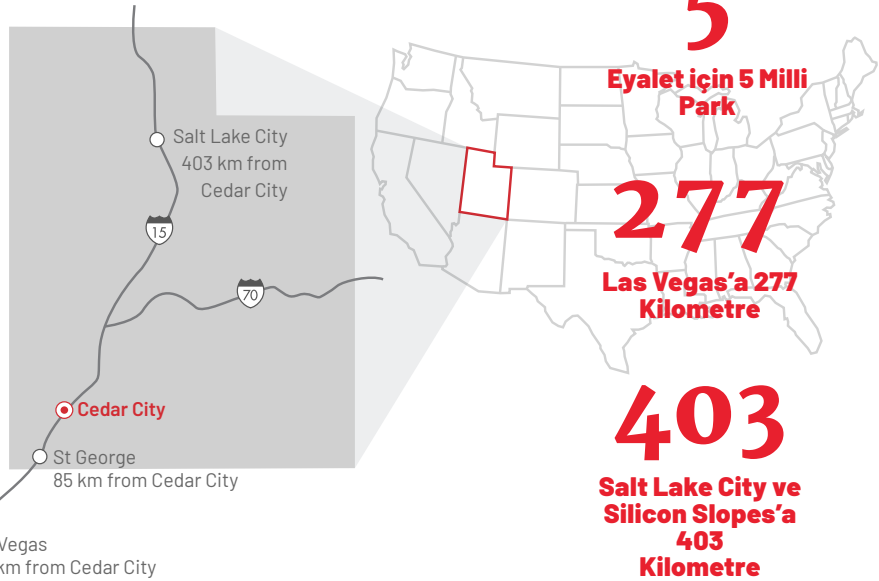

Güvenli Üniversite Kampüsü

77

77 Ülkeden Öğrenci

97%

% 97 İş Yerleşme Oranı

160

160 Öğrenci Topluluğu

150

150 Akademik Program

GÜNEY UTAH ÜNİVERSİTESİ

CEDAR CITY, UTAH, USA
www.suu.edu/international

5

Eyalet için 5 Milli Park

277

Las Vegas'a 277 Kilometre

403

Salt Lake City ve Silicon Slopes'a 403 Kilometre

ADMISSIONS

Kayıt için başvurunuzu aşağıdaki dönemler içinde yapmanız tavsiye edilir:

GÜZ DÖNEMİ:
ÖNCELİKLİ TARİH,
NİSAN 15

BAHAR DÖNEMİ:
ÖNCELİKLİ TARİH,
EKİM 15